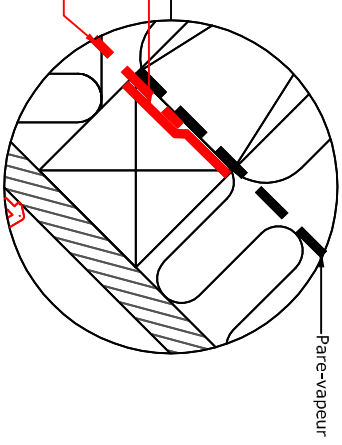

Coupe A-A  
1:5

	A mm	B mm
15	50	40
20	55	45
25	60	45
30	65	50
35	70	55
40	75	60
45	85	65
50	90	75
55	105	85

15°-55°

VFE

Coupe B-B  
1:5

Coupe B-B  
1:5

1:2.5

Coupe C-C  
1:5

- Produits VELUX :
- BFX BDX 2000
  - LS-BBX
  - LVI
  - GGL 15°-90°
  - VFE 90°
  - EFL 15°-55°
  - BFX
  - BDX 2000
  - LS-BBX
  - LVI
  - Couverture de la toiture: Ardoises < 8 mm

NOTE:  
Les éléments constituant la toiture sont  
seulement indicatifs.  
Notice de pose sur demande

Élément de façade VELUX VFE  
sous une fenêtre de toit VELUX GG,  
sur une couverture en ardoises (gouttière intercomple),  
avec raccordement EF.

03.02  
VB-0413