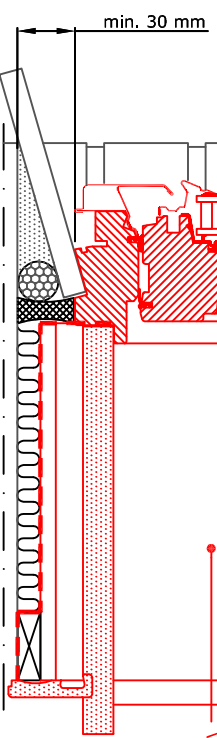

Coupe A-A  
1:5

	A mm	B mm
15	50	40
20	55	45
25	60	45
30	65	50
35	70	55
40	75	60
45	85	65
50	90	75
55	105	85

15°-55°

VFE

Coupe B-B  
1:5

Coupe B-B  
1:5

1:2.5

Coupe C-C  
1:5

- Produits VELUX :
- BFX BDX 2000
  - LS-BBX
  - LVI
  - GGL 15°-90°
  - VFE 90°
  - EFL 15°-55°
  - BFX
  - BDX 2000
  - LS-BBX
  - LVI
  - Couverture de la toiture: Ardoises < 8 mm

NOTE:  
Les éléments constituant la toiture sont  
seulement indicatifs.  
Notice de pose sur demande

Élément de façade VELUX VFE  
sous une fenêtre de toit VELUX GG,  
sur une couverture en ardoises (gouttière intercomple),  
avec raccordement EF.

03.02  
VB-0413