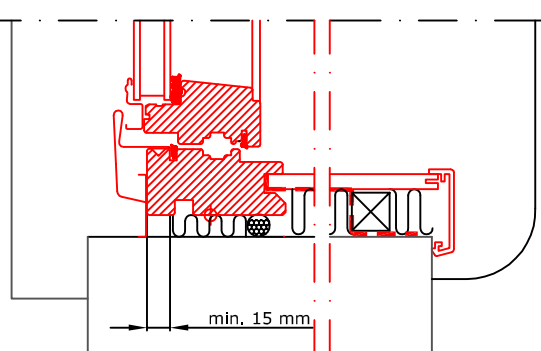

Coupe A-A  
1:5

	A mm	B mm
15	50	40
20	55	45
25	60	45
30	65	50
35	70	55
40	75	60
45	85	65
50	90	75
55	105	85

15°-55°

VFE

Coupe B-B  
1:5

Coupe B-B  
1:5

1:2.5

Coupe C-C  
1:5

- Produits VELUX :
- BFX BDX 2000
  - LS-BBX
  - LVI
  - GGL 15°-90°
  - VFE 90°
  - EFL 15°-55°
  - BFX
  - BDX 2000
  - LS-BBX
  - LVI
  - Couverture de la toiture: Ardoises < 8 mm

NOTE:  
Les éléments constituant la toiture sont  
seulement indicatifs.  
Notice de pose sur demande

Élément de façade VELUX VFE  
sous une fenêtre de toit VELUX GG,  
sur une couverture en ardoises (gouttière intercomple),  
avec raccordement EF.

03.02  
VB-0413