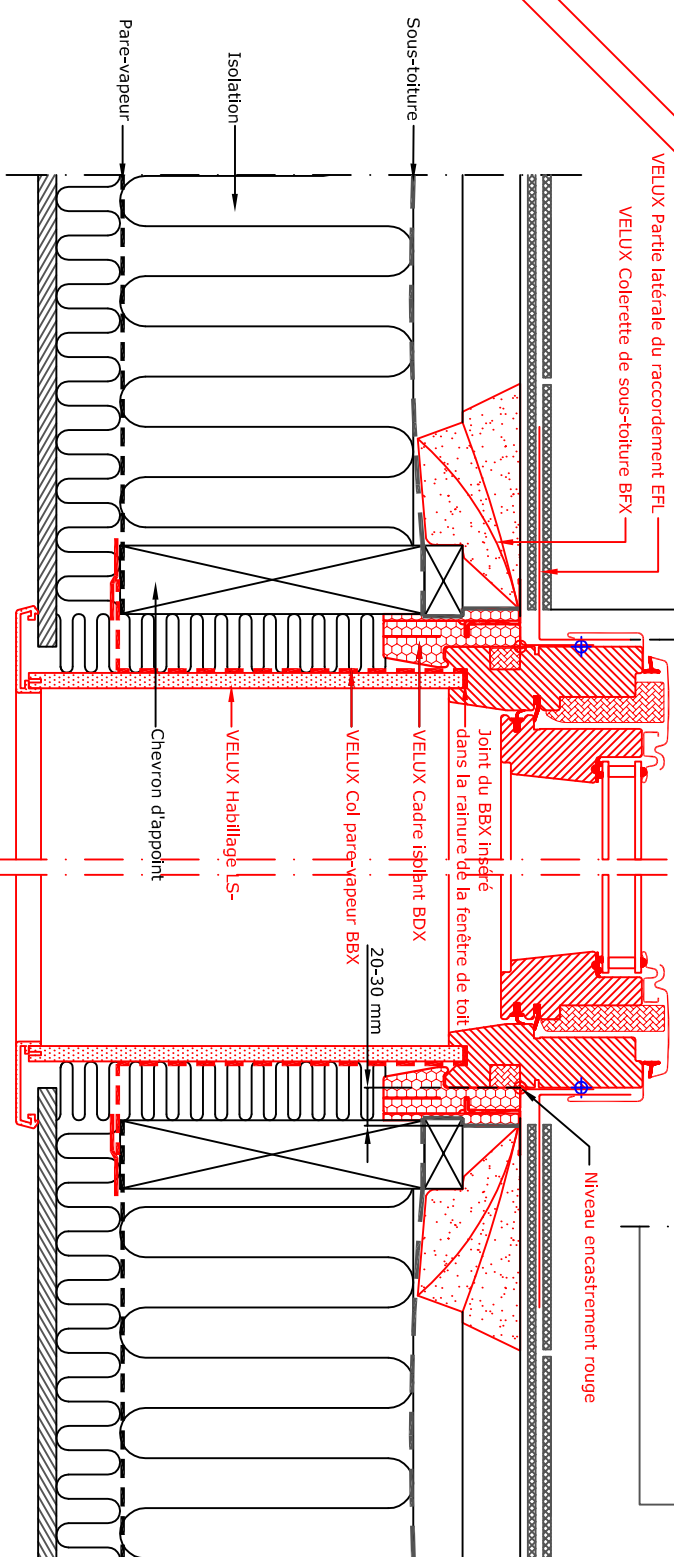

Coupe A-A  
1:5

	A mm	B mm
15	50	40
20	55	45
25	60	45
30	65	50
35	70	55
40	75	60
45	85	65
50	90	75
55	105	85

15°-55°

VFE

Coupe B-B  
1:5

Coupe B-B  
1:5

1:2.5

Coupe C-C  
1:5

- Produits VELUX :
- BFX BDX 2000
  - LS-BBX
  - LVI
  - GGL 15°-90°
  - VFE 90°
  - EFL 15°-55°
  - BFX
  - BDX 2000
  - LS-BBX
  - LVI
  - Couverture de la toiture: Ardoises < 8 mm

NOTE:  
Les éléments constituant la toiture sont  
seulement indicatifs.  
Notice de pose sur demande

Élément de façade VELUX VFE  
sous une fenêtre de toit VELUX GG,  
sur une couverture en ardoises (gouttière intercomple),  
avec raccordement EF.

03.02  
VB-0413