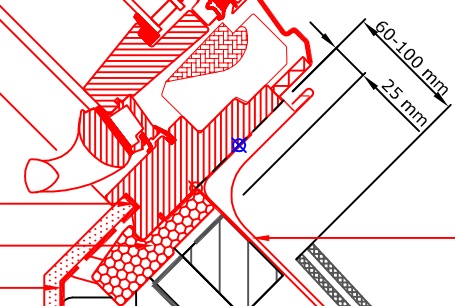

Coupe A-A  
1:5

	A mm	B mm
15	50	40
20	55	45
25	60	45
30	65	50
35	70	55
40	75	60
45	85	65
50	90	75
55	105	85

15°-55°

VFE

Coupe B-B  
1:5

Coupe B-B  
1:5

1:2.5

Coupe C-C  
1:5

- Produits VELUX :
- BFX BDX 2000
  - LS-BBX
  - LVI
  - GGL 15°-90°
  - VFE 90°
  - EFL 15°-55°
  - BFX
  - BDX 2000
  - LS-BBX
  - LVI
  - Couverture de la toiture: Ardoises < 8 mm

NOTE:  
Les éléments constituant la toiture sont  
seulement indicatifs.  
Notice de pose sur demande

Élément de façade VELUX VFE  
sous une fenêtre de toit VELUX GG,  
sur une couverture en ardoises (gouttière intercomple),  
avec raccordement EF.

03.02  
VB-0413